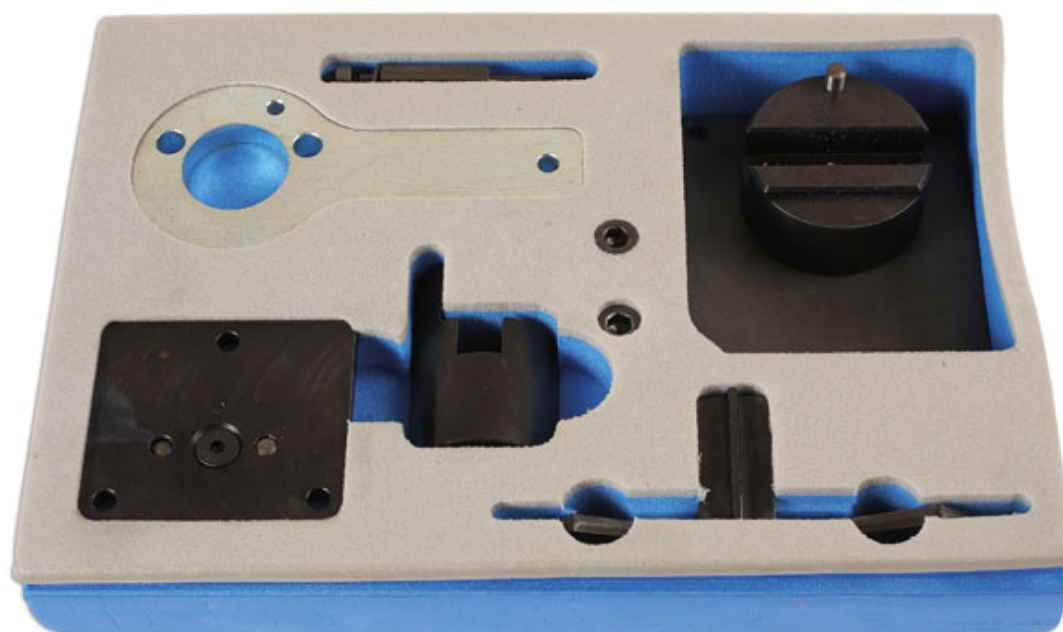

## Zestaw blokad rozrzadu - Alfa Romeo/Lancia

Jedno z narzędzi do blokad rozrzadu do silników Alfa Romeo i Lancia.

### Additional Information

- Do silników 1.75 TBi z podwójnym wałkiem, napędzanych paskiem.
- Zastosowanie – Alfa Romeo 159, Brera, Giulietta, Spider & Lancia Dela od 2009
- Do silników o kodach – 939B1.000, 940A1.000
- Zamiennik OEM 2 000 033 500, 2 000 003 000, 1 860 898 000
- Made in Sheffield